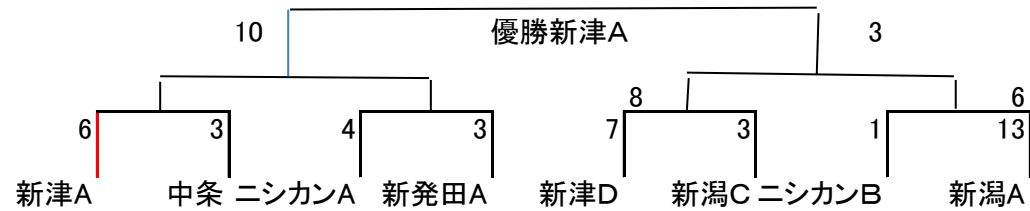

ラグビースクールブロック

Aブロック

	新津A	新発田B	新潟C
新津A	*	○	○
新発田B	×	*	×
新潟C	×	○	*

Bブロック

	ニシカンA	新潟B	新津D
ニシカンA	*	○	×
新潟B	×	*	×
新津D	○	○	*

Cブロック

	新発田A	ニシカンB	新津C
新発田A	*	○	○
ニシカンB	×	*	○
新津C	×	×	*

Dブロック

	新潟A	中条	新津B	長岡
新潟A	*	○	○	○
中条	×	*	△	×
新津B	×	△	*	×
長岡	×	○	○	*

A会場

13:00		新津A	7-3	新潟C	新潟C
13:15		新発田A	8-2	ニシカンB	新津C
13:30		新津A	10-0	新発田B	新発田B
13:45		新発田A	11-0	新津C	ニシカンB
14:05		新潟A	5-1	中条	長岡
14:20		新発田B	3-5	新潟C	新津A
14:35		新潟A	8-4	長岡	新津D
14:50		ニシカンB	7-2	新津C	中条
15:20		新発田B	3-4	新津B	新津
15:35		新津A	7-0	中条	小日向
15:50		ニシカンA	4-3	新発田A	中条
16:10		新津A	6-3	中条	小日向
16:30		新津D	8-6	新潟A	ニシカン
17:05		新津A	10-3	新津D	村山
17:25		ニシカンA	10-7	新潟A	小日向

B会場

13:00	ニシカンA	5-8	新津D	新潟B
13:15	新潟A	7-1	新津B	中条
13:30	中条	4-8	長岡	新津B
13:45	ニシカンA	7-2	新潟B	新津D
14:05	新津B	3-11	長岡	新潟
14:20	新潟B	2-7	新津D	ニシカンA
14:35	新津B	5-5	中条	新潟
15:20	長岡	10-1	新津C	樋口
15:35	新津D	7-3	新潟C	ニシカン
15:50	ニシカンB	1-13	新潟A	樋口
16:10	長岡	7-1	新潟B	新潟
16:30	新津B	4-8	長岡	新津

時間が遅れた場合は、すき間の時間を削減する。終了時間は変えられない。

閉会式
終了

17:45
18:00
片付け20分間

閉会式
片付け
写真撮りの人と片付けを手分けして行う。

3位決定戦
ニシカンA 10-7 新潟A